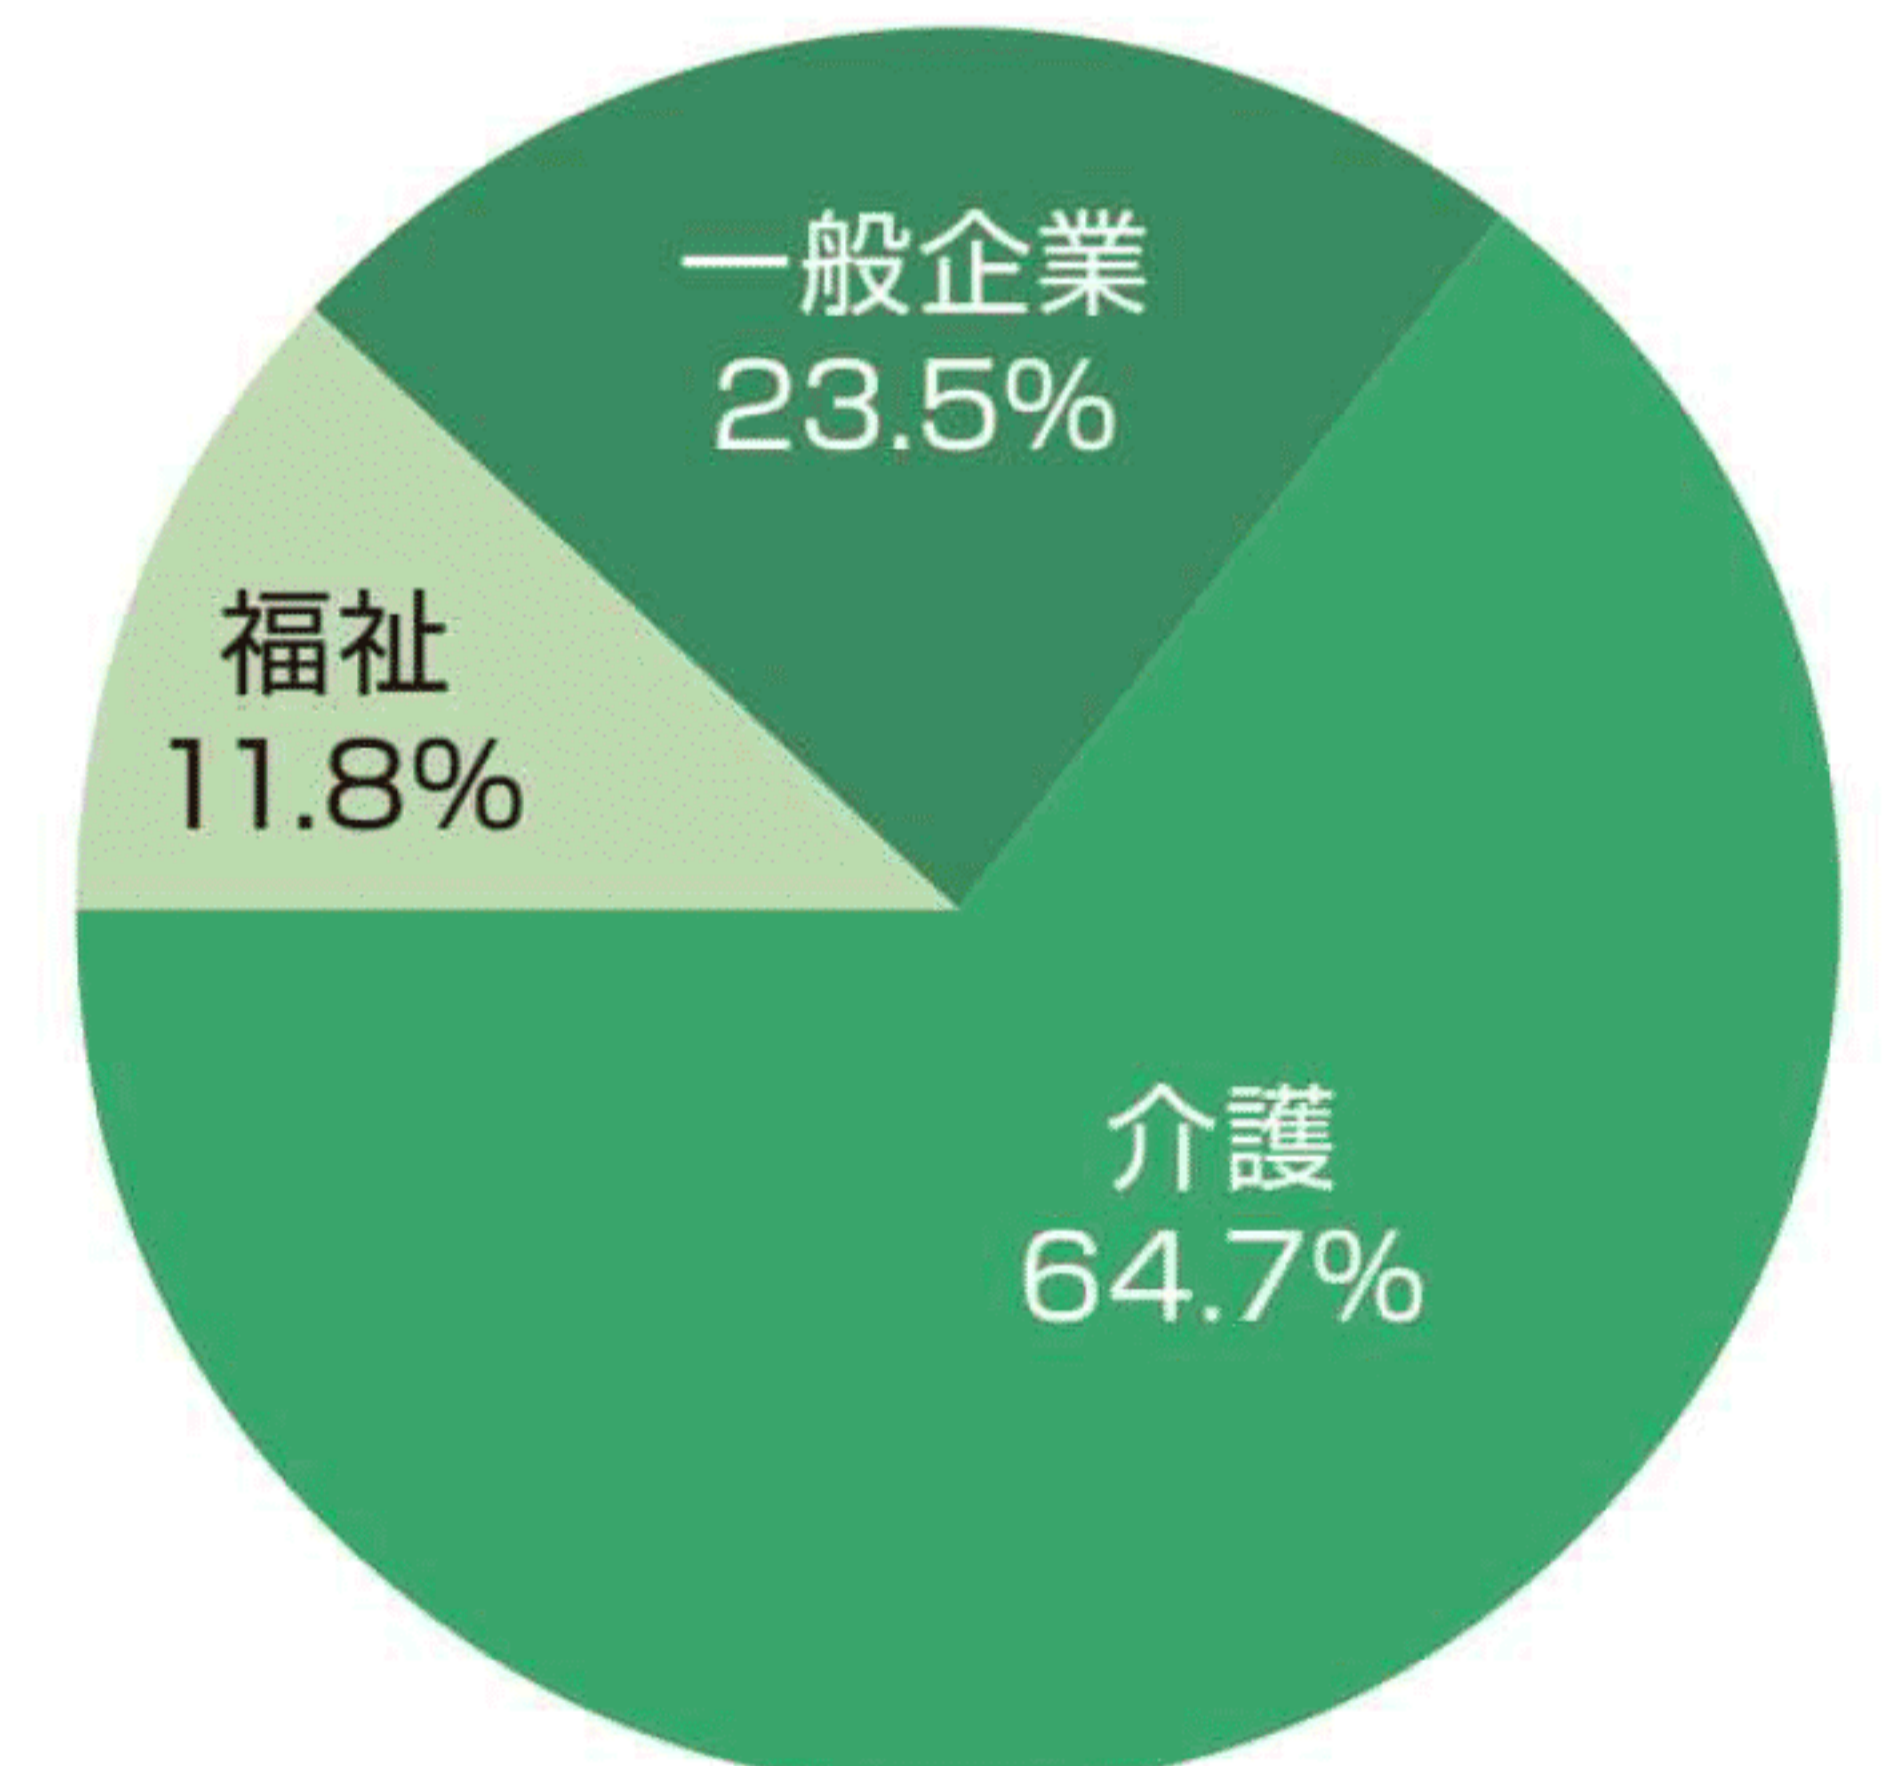

障害福祉サービス事業所

社会福祉法人 はごろも福祉会 はごろも

一般企業

株式会社 Search
球磨地域農業協同組合

平成30年度 経営福祉学科 進学・進路内定状況

4月20日現在 決定者の一部を記載

経営福祉学科

就職
決定率 **100%**
(平成30年度)