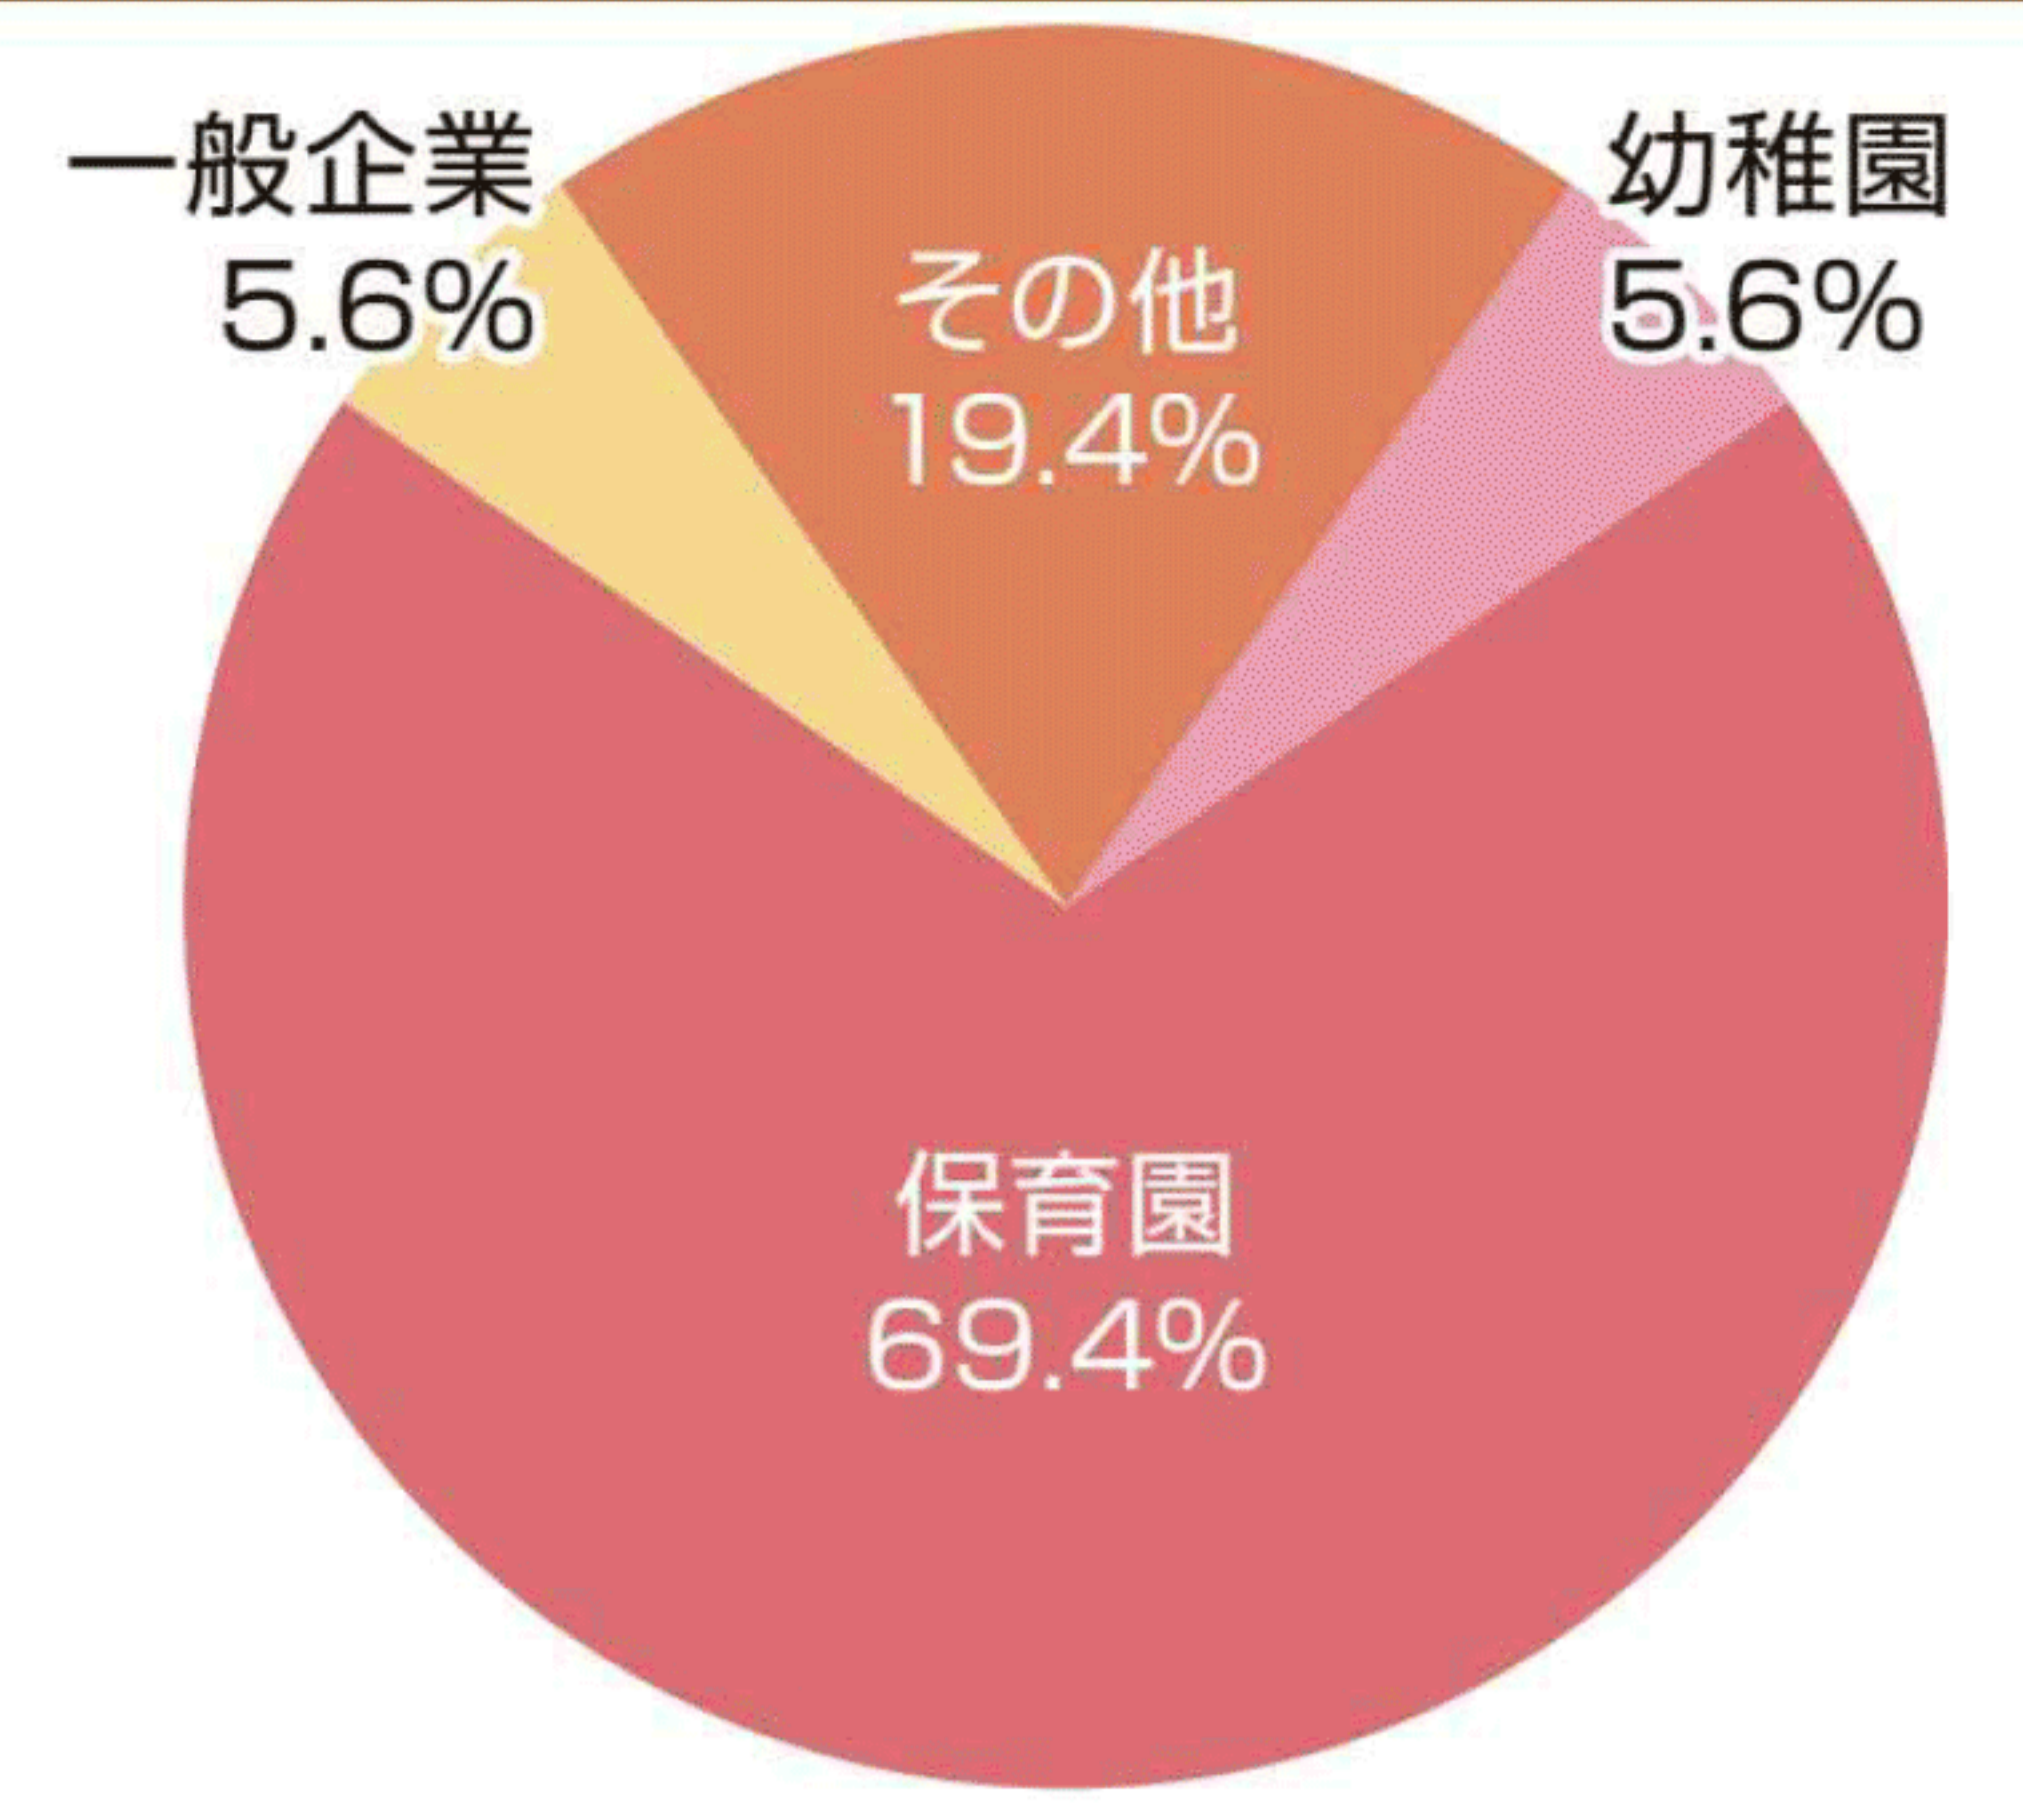

平成30年度 幼児保育学科 進学・進路内定状況

4月20日現在 決定者の一部を記載

幼児保育学科

就職
決定率 **100%**
(平成30年度)

■幼児保育学科の主な就職先(平成30年度実績)

保育園

八代市公務員保育士
社会福祉法人 八代市日奈久北部福祉会 みずほ保育園
社会福祉法人 八代高田東部福祉会 高田東部保育園
社会福祉法人 照護会 宮原慈光保育園
社会福祉法人 創和会 有佐保育園
社会福祉法人 川岳福祉会 川岳保育園
社会福祉法人 照光福祉会 ゆかり乳児保育園
社会福祉法人 若宮会 わかみや保育園
社会福祉法人 江南福祉会 海士江保育園
社会福祉法人 夕葉福祉会 夕葉保育園
社会福祉法人 照護会 宮原慈光保育園
社会福祉法人 からたち福祉会 からたち保育園
社会福祉法人 同明会 淳光育児所
社会福祉法人 健児福祉会 宇土ありあけ保育園
社会福祉法人 養育福祉会 松橋保育園
社会福祉法人 松陰会 妙音寺幼楽園
社会福祉法人 わかき福祉会 わかき保育園