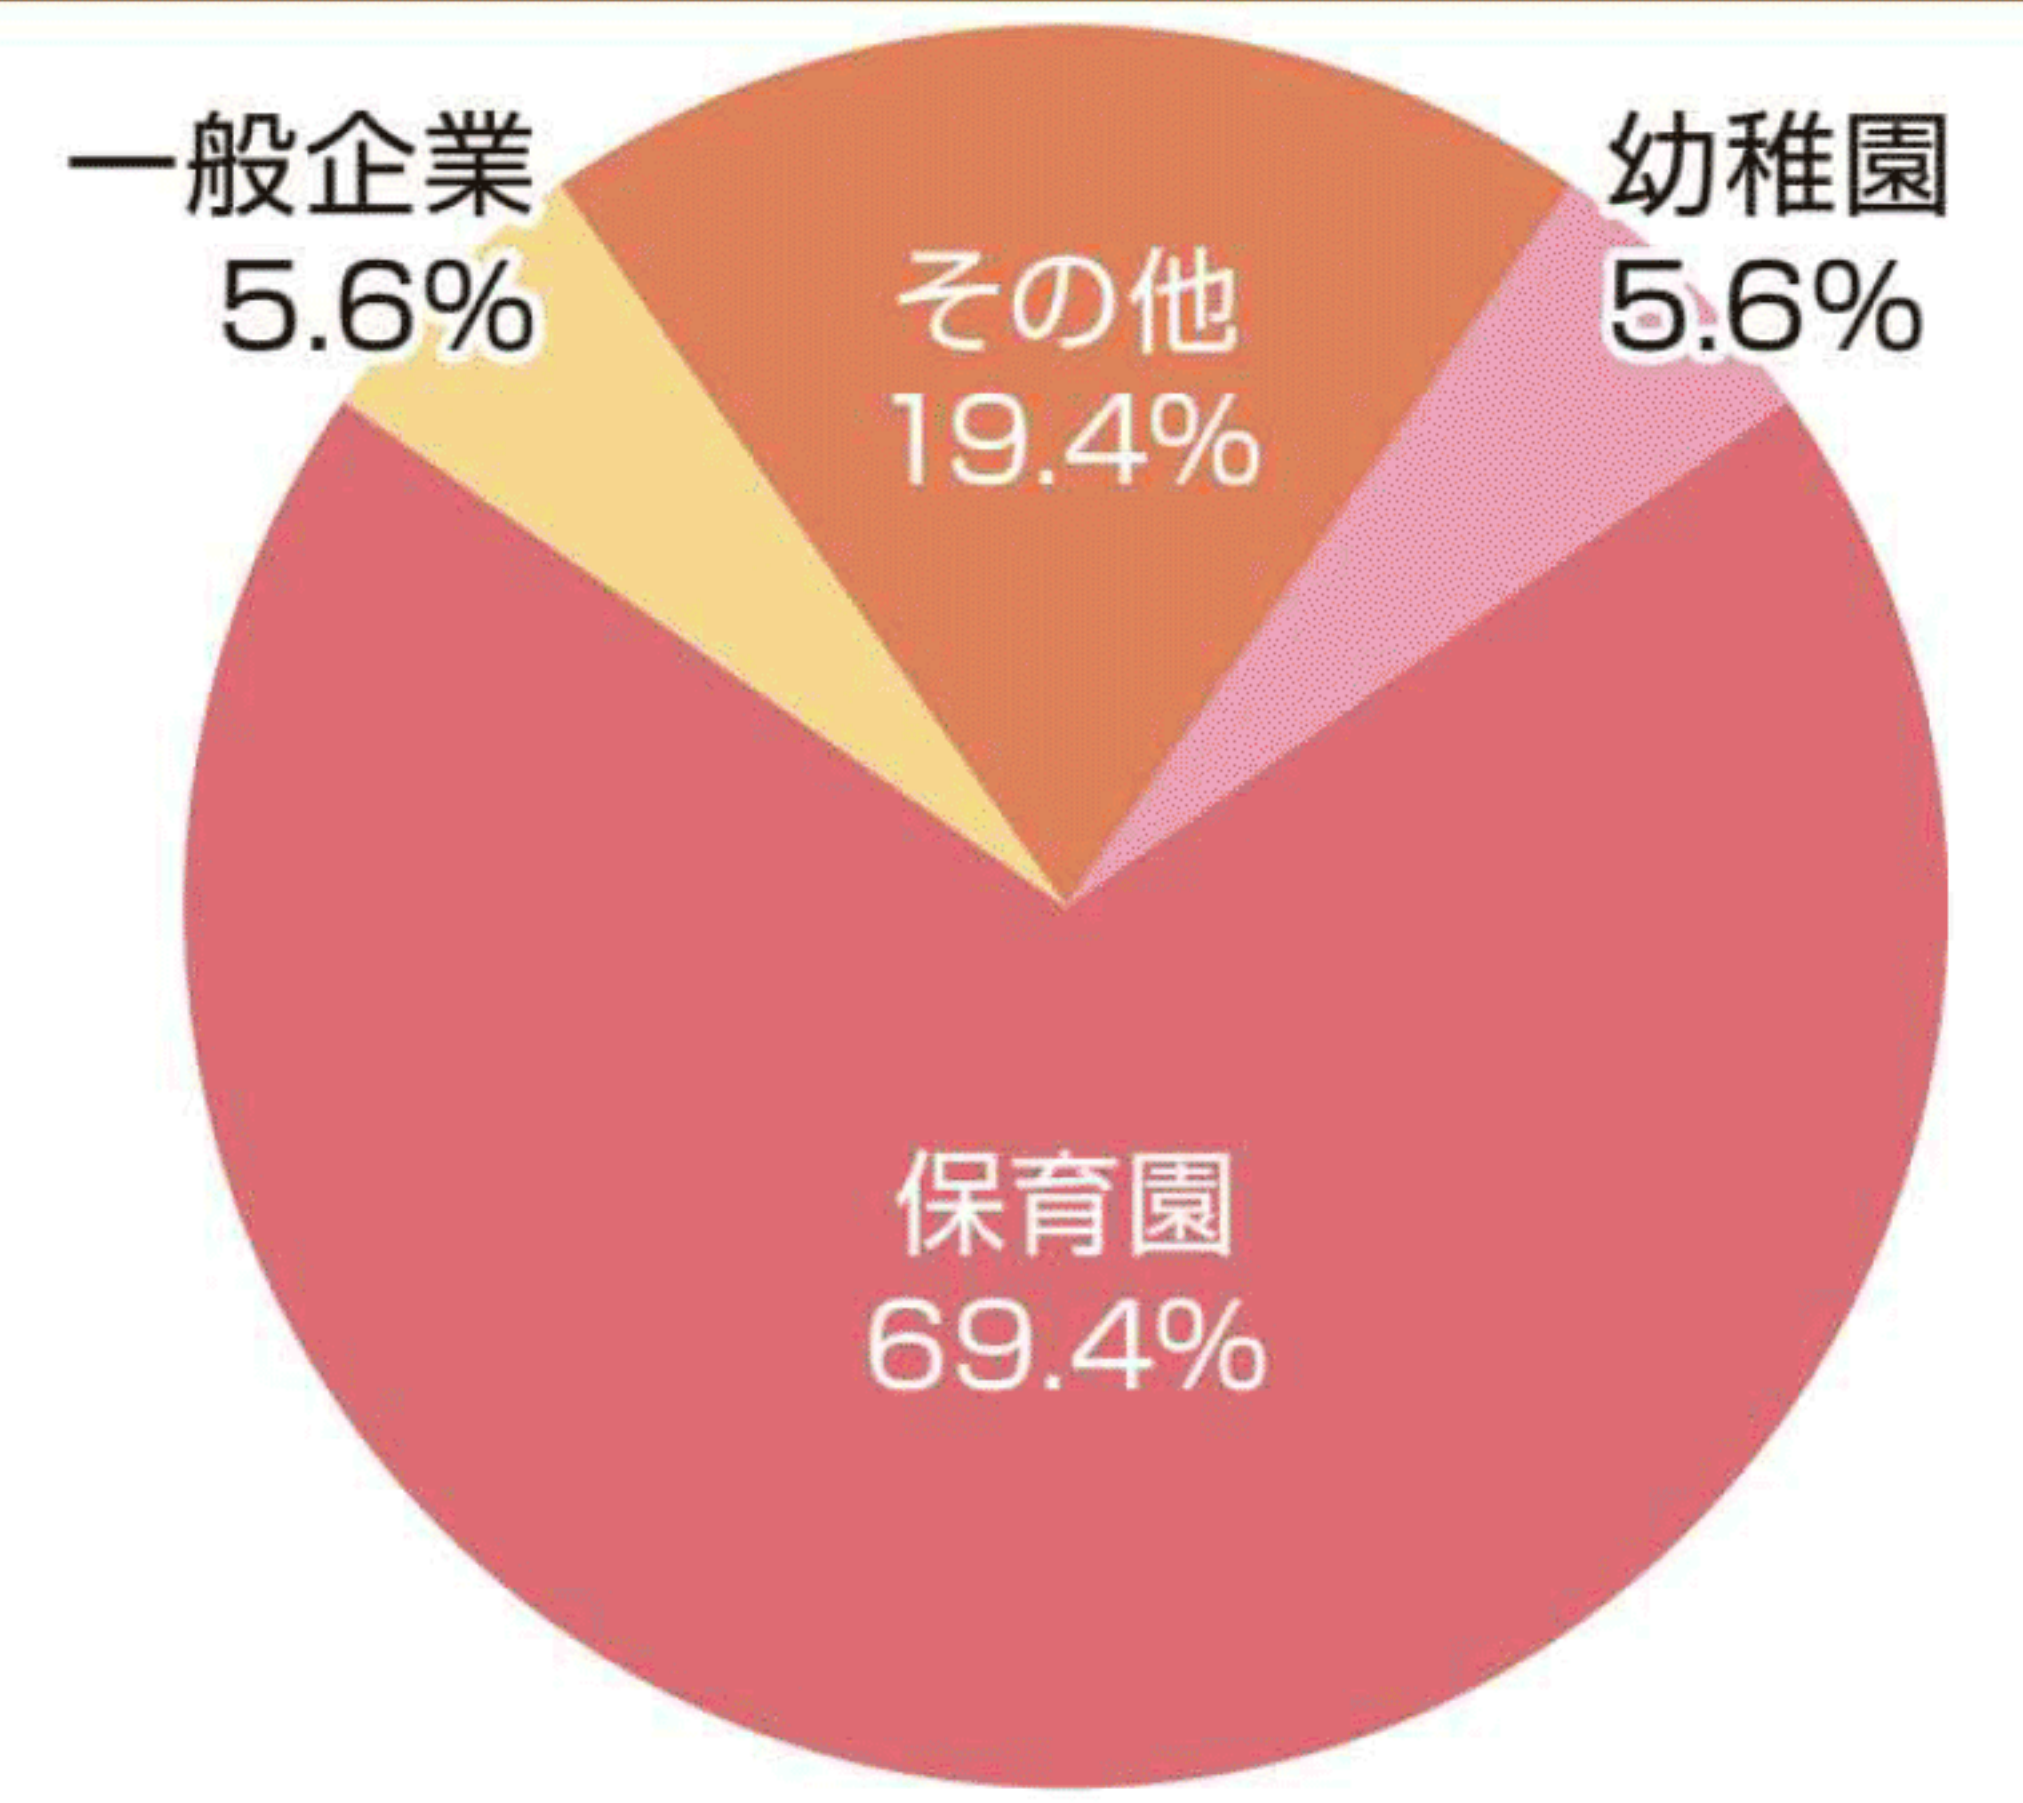

## 平成30年度 幼児保育学科 進学・進路内定状況

4月20日現在 決定者の一部を記載

### 幼児保育学科

就職  
決定率 **100%**  
(平成30年度)