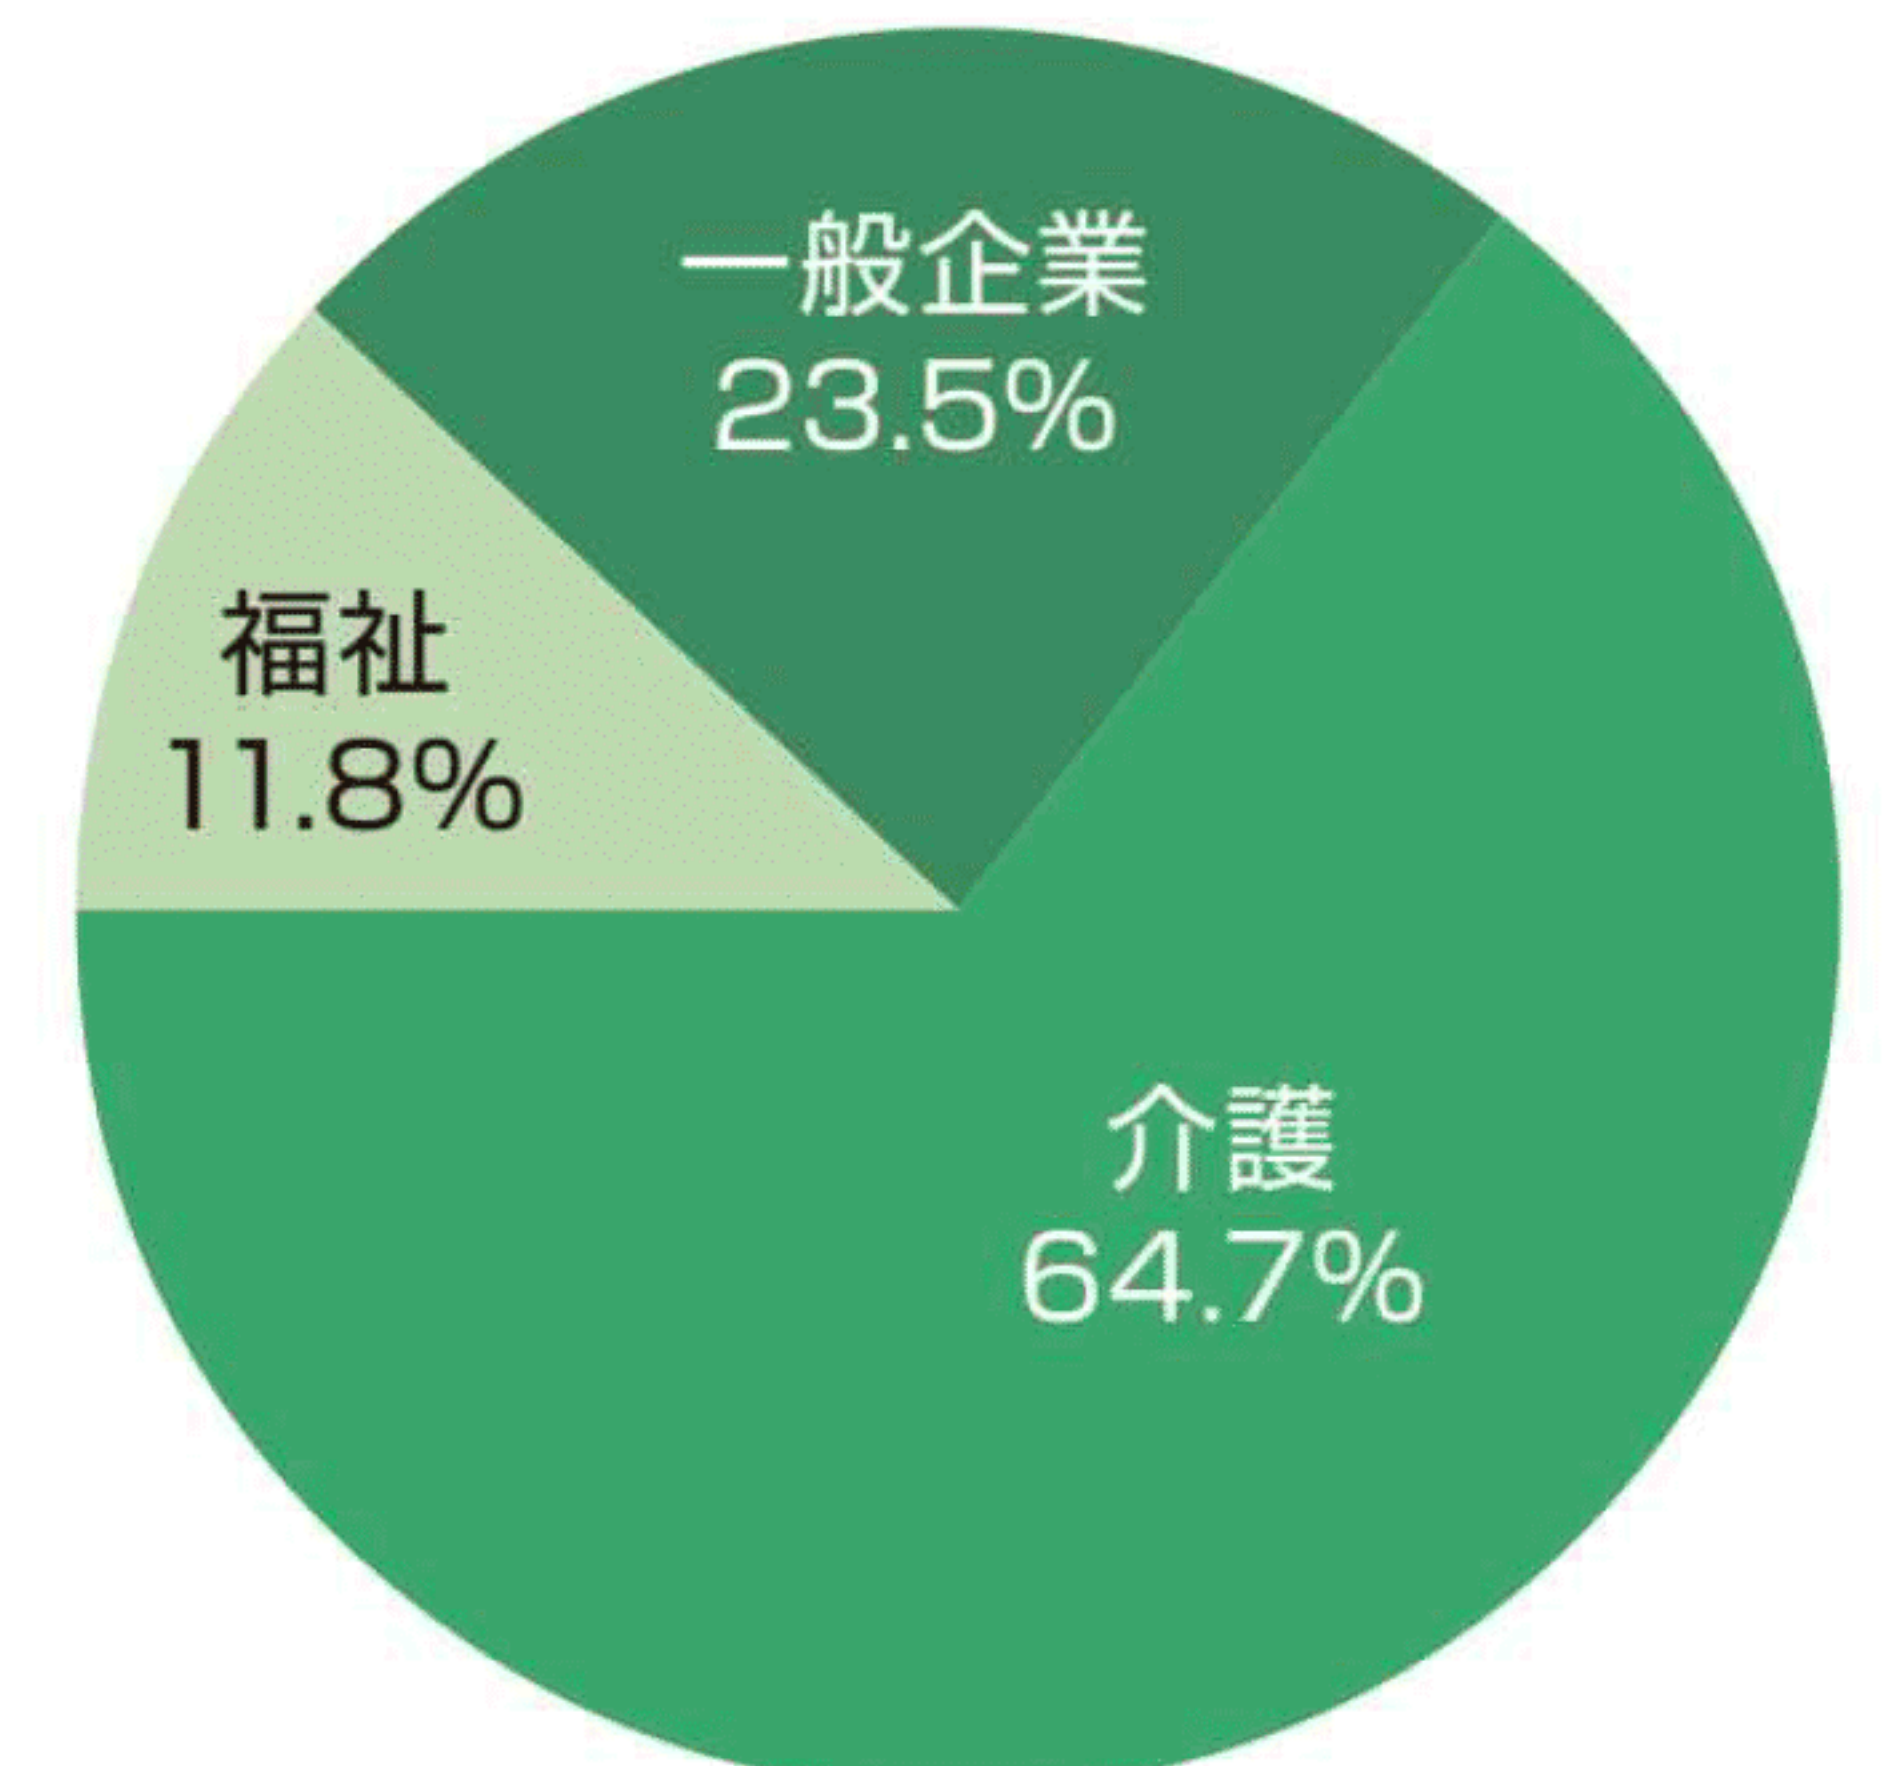

経営福祉学科

就職
決定率 **100%**
(平成30年度)

■経営福祉学科の主な就職先(平成30年度実績)

介護老人保健施設

医療法人 小林会 桔梗苑
医療法人社団 小田会 景雅苑
医療法人社団 健成会 リバーサイド御薬園
医療法人 清水会 ひかり老人保健施設

障害者支援施設

社会福祉法人 八代愛育会 八代学園
社会福祉法人 清流会 氷川学園

サービス付き高齢者向け住宅

株式会社 ライフコンプリート 福生紀水苑

特別養護老人ホーム

社会福祉法人 宇医会 蕉夢苑
社会福祉法人 信愛会 裕生園

介護付有料老人ホーム

株式会社 ライフコンプリート 紀水苑東久留米

住宅型有料老人ホーム

医療法人社団 明佑会 ひかり

デイサービス

セントケア九州株式会社 セントケア九州

ケアハウス

株式会社 ケアプロ ケアハウスみやき

一般企業

アーク引越センター
海上自衛隊
株式会社 F&B シモカワ
株式会社 モリサキ

平成30年度社会人(25歳以上実績)卒業生… 1人
取得資格…介護福祉士
就職先…住宅型有料老人ホーム

平成30年度留学生卒業生… 1人
就職先…株式会社モリサキ