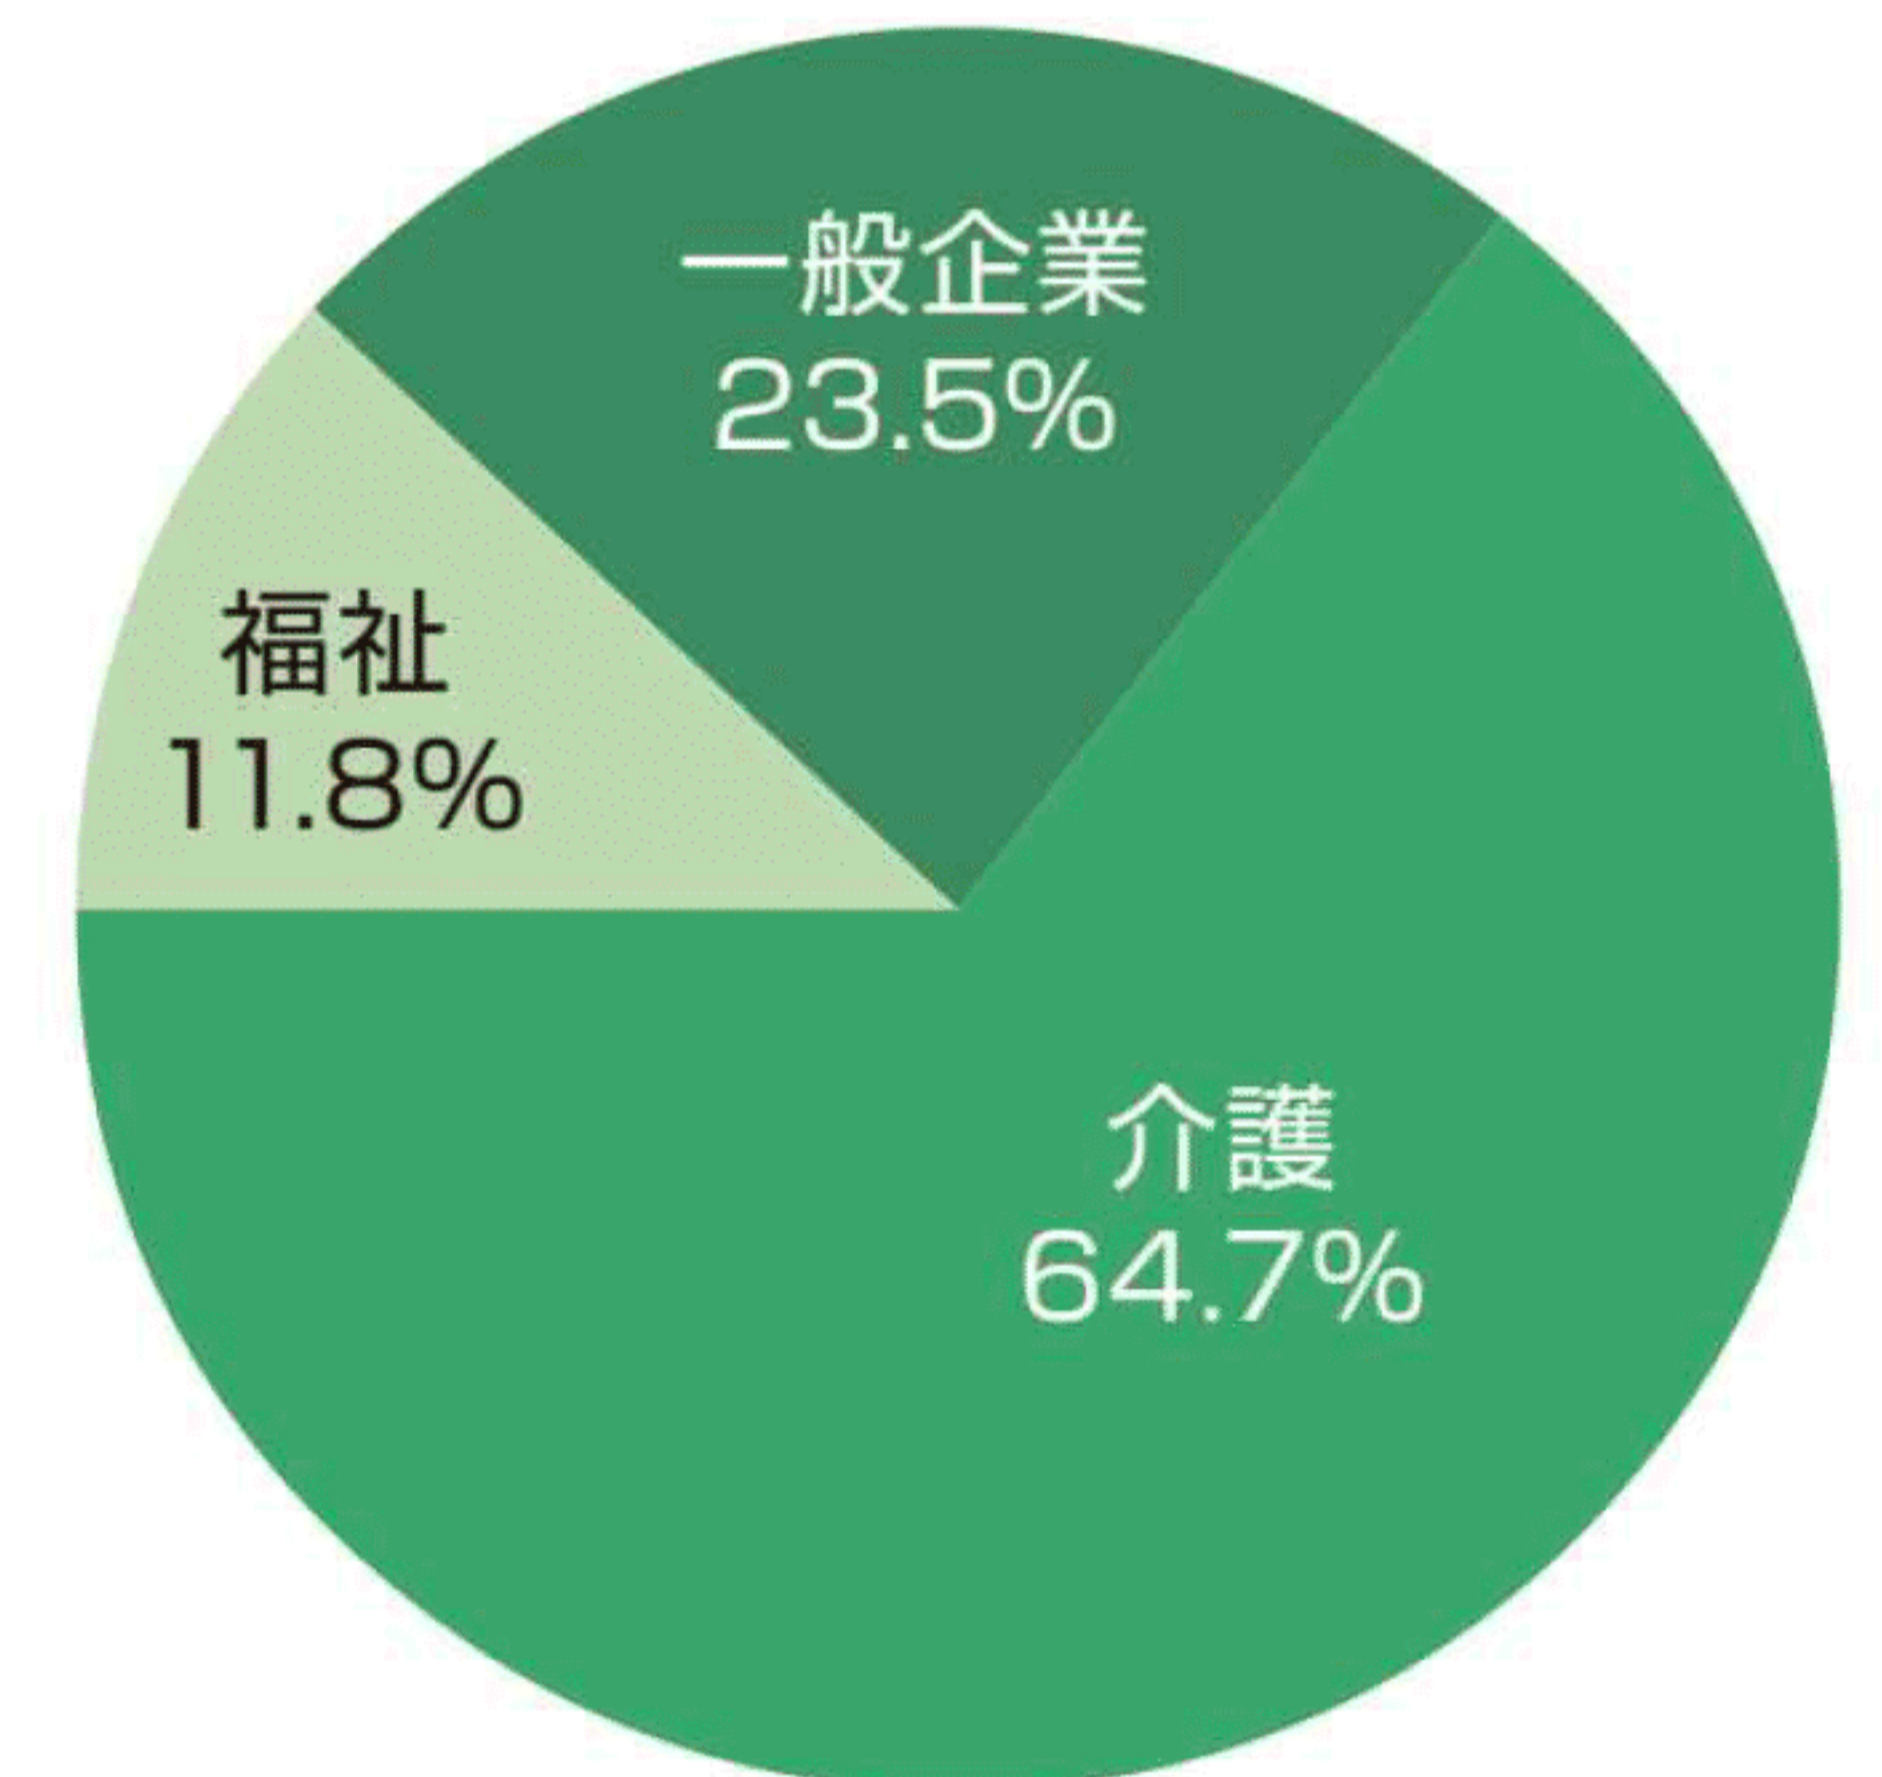

障害福祉サービス事業所

社会福祉法人 はごろも福祉会 はごろも

一般企業

株式会社 Search
球磨地域農業協同組合

平成30年度 経営福祉学科 進学・進路内定状況

4月20日現在 決定者の一部を記載

経営福祉学科

就職
決定率 **100%**
(平成30年度)